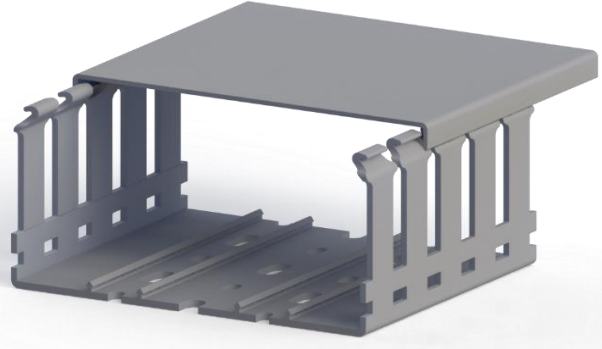

Klemsan®

KKD 1206 WS

Sipariş		
RAL 7030 - Taş Gri	Kalın Slot (8-12)	555 1206WS

Boyut	
Uzunluk	2.000,00 mm
Genişlik	120,00 mm
Kapaksız Yükseklik	57,60 mm
Kapaklı Yükseklik	60,00 mm

Teknik Veriler				
Malzeme	PVC		Ambalaj Adedi	8 adet x 2 mt.
Yanmazlık	UL 94 V0		Kablo Dolum Oranı	60%
Maks. Çalışma Sıcaklığı	60°C		Min. Çalışma Sıcaklığı	-15°C

Sertifikalar				
Sertifika	Standard			
CE	EN 50085-2-3			
TSE	TS EN 50085-2-3			
EAC	GOST R 53313:2009			
cULus	UL 1565-C22.2No.18.5-02			
				
				

Aksesuarlar				
Ad	Tip	Renk	Sipariş Kodu	Adet
Kesme El Makası	KKMR		553230	1
Kesme Makası	KMK 1002		553220	1
Kablo Kanalı Kapağı	KDK 120	RAL 7030	551055	10 adet x 2 mt.
Perçin Çakma Aleti	SETR	Siyah	553500	1
Plastik Perçin 6,5 mm	PPE 6,5	Gri	553600	100
Kablo Bağı Aparatı	KKB	Siyah	553405	10
Kanal İçi Tutucu	KKT 1206	Siyah	553425	10